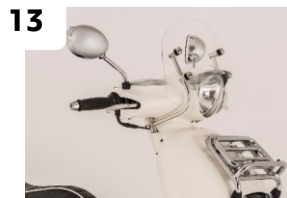

Č.	KÓD	POPIS	CENA vč. DPH
11	A09009	ZATEPLENÁ DEKA NA NOHY	4 090,-
12	A08106	ZATEPLENÉ NÁVLEKY NA RUCI	1 490,-
13	A09023	SET ZRCÁTEK DJANGO SPORT/EVASION	1 590,-
14	A09006XX	OPĚRKA SPOLUJEZDCE (VÍCE BAREV)	2 890,-
15	787180	PŘEDNÍ LED SVĚTLO	1 990,-
16	A09089XX	KRYT SEDADLA SPOLUJEZDCE	5 990,-
17	A09011	PLACHTA NA SKÚTR	2 190,-
18	A09022	SET ZRCÁTEK DJANGO ALLURE	1 590,-
19	A09075P7	34L KUFR V BARVĚ SKÚTRU S OPĚRKOU SPOLUJEZDCE	6 590,-
20	A09038	DRŽÁK SMARTFONU RAM	2 190,-
21	A09039	ZÁVAŽÍ DO ŘIDÍTEK	1 490,-

• Obrázky se mohou lišit od reálného produktu

• Doplnky mohou pasovat na různé skútry, i když jsou vyobrazeny u konkrétního modelu
Pro bližší informace kontaktujte svého dealera