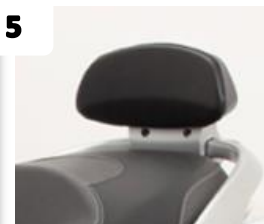

PEUGEOT
MOTOCYCLES

CityStar

CityStar

Č.	KÓD	POPIS	CENA vč. DPH
1	A05622	30L KUFR ČERNÝ	1 890,-
2	A06350N	34L KUFR ČERNÝ	2 690,-
3	A06352XX	34L KUFR V BARVĚ SKÚTRU	3 790,-
4	A06353	OPĚRKA SPOLUJEZDCE PRO 34L KUFR	990,-
5	A07101	OPĚRKA SPOLUJEZDCE	2 390,-
6	A07106	BOČNÍ DEFLEKTORY	990,-
7	A08106	ZATEPLENÉ NÁVLEKY NA RUCI	1 490,-
8	A06940	SMARTPHONE KIT	2 090,-
9	A07208	PLACHTA NA SKÚTR	2 090,-
10	A07104	ZATEPLENÁ DEKA NA NOHY	3 490,-

- Obrázky se mohou lišit od reálného produktu
- Doplnky mohou pasovat na různé skútry, i když jsou vyobrazeny u konkrétního modelu
  Pro bližší informace kontaktujte svého dealera