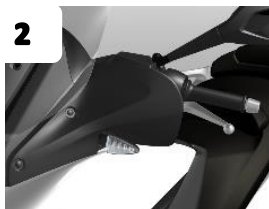

PEUGEOT
MOTORCYCLES

PEUGEOT METROPOLIS

METROPOLIS