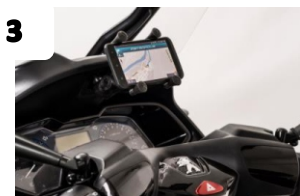

PEUGEOT
MOTORCYCLES

PEUGEOT METROPOLIS

METROPOLIS