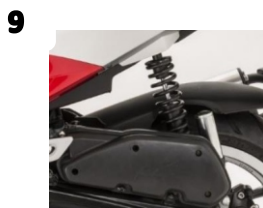

Č.	KÓD	POPIS	CENA vč. DPH
1	A06352XX	34L KUFR V BARVĚ SKÚTRU	3 790,-
2	A06353	OPĚRKA SPOLUJEZDCE PRO 34L KUFR	990,-
3	A05641XX	30L KUFR V BARVĚ SKÚTRU	3 090,-
4	A06350N	34L KUFR ČERNÝ	2 690,-
5	A05622	30L KUFR ČERNÝ	1 890,-
6	A06216	OPĚRKA SPOLUJEZDCE	790,-
7	A06100	NOSIČ KUFRU	1 890,-
8	A06115	SMARTPHONE KIT	1 390,-
9	773417N	PRUŽINA S KARBONOVOU ÚPRAVOU	2 590,-

• Obrázky se mohou lišit od reálného produktu

• Doplnky mohou pasovat na různé skútry, i když jsou vyobrazeny u konkrétního modelu
Pro bližší informace kontaktujte svého dealera