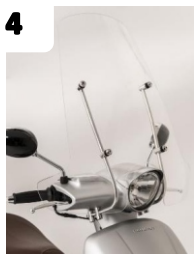

PEUGEOT
MOTOCYCLES

Django

Django